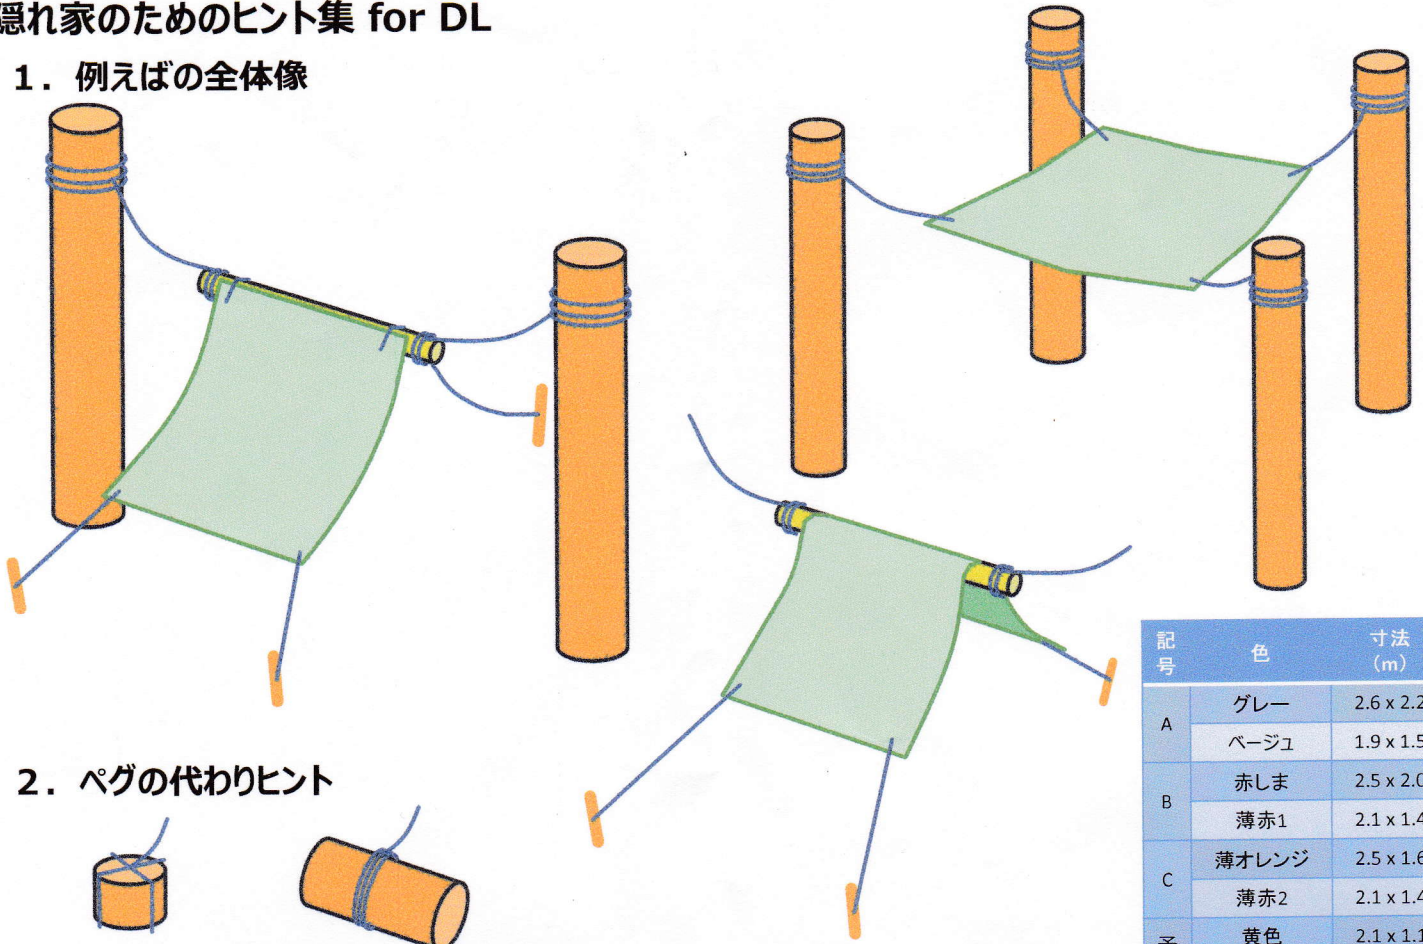

隠れ家のためのヒント集 for DL

1. 例えばの全体像

記号	色	寸法 (m)
A	グレー	2.6 x 2.2
	ページュ	1.9 x 1.5
B	赤しま	2.5 x 2.0
	薄赤1	2.1 x 1.4
C	薄オレンジ	2.5 x 1.6
	薄赤2	2.1 x 1.4
予備	黄色	2.1 x 1.1
	白(フリンジ付)	2.3 x 1.3

2. ペグの代わりヒント

3. 布とロープ 結び方のヒント

石やコインを使って

結び目を作って

4. 竹の端部処理のヒント

ぐるぐる巻き